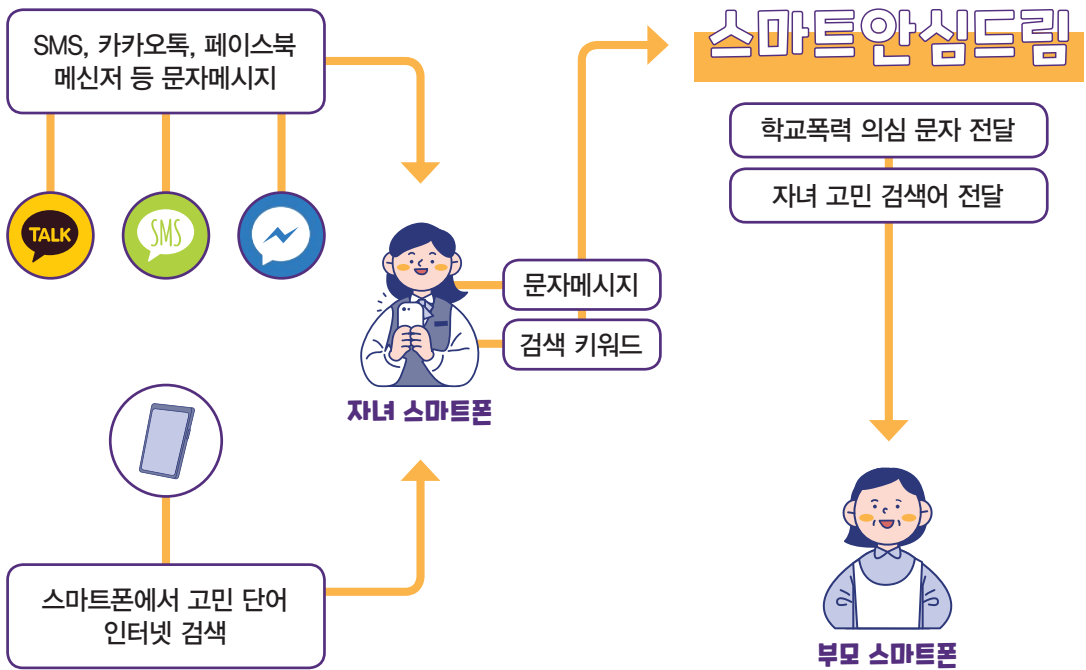

우리 아이 스마트폰을 통한

# 사이버 언어폭력 예방 어플

### 스마트안심드림이란?

자녀 스마트폰의 문자메시지, 메신저 등으로 수신되는 사이버언어폭력 의심문자(욕설, 헐박, 따돌림 등)를 감지하여 부모님 휴대폰으로 알려드림으로써 사이버언어폭력으로부터 자녀를 보호하는 소프트웨어입니다.

## 자녀폰 관리 이용하기

· 부모가 자녀의 의심 문자 및 자녀 고민 검색어를 조회 할 수 있습니다.