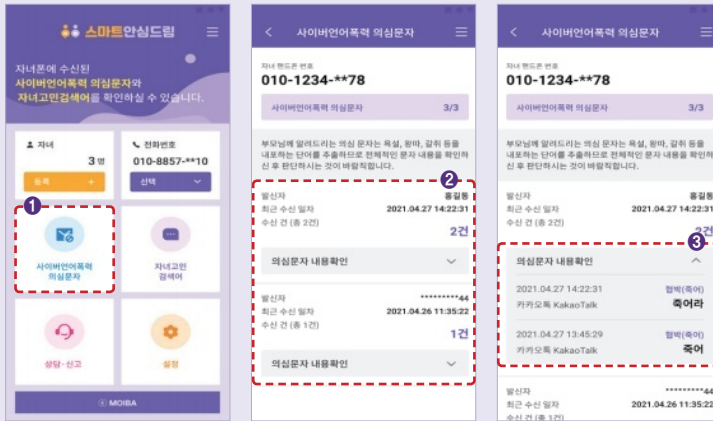

'스마트안심드림' 설치 및 자녀폰 관리 방법

자녀폰 관리 이용하기

· 부모가 자녀의 의심 문자 및 자녀 고민 검색어를 조회 할 수 있습니다.

사이버언어폭력 의심 문자 조회하기

자녀 스마트폰의 카카오톡이나 SMS로 수신하는 문자메시지 중에서 사이버 언어폭력 의심 문자가 포함된 문자내용을 부모에게 알려드립니다. (부모 앱의 설정에서 '실시간' 또는 '1일 1회 수신'으로 수신 방법 변경 가능)

1. 1 사이버 언어폭력 수신 시 메인화면에 신규 메시지 표시
2. 2 사이버 언어폭력 의심 문자 리스트 확인
3. 3 리스트 클릭 시 메시지 상세 내용 제공

자녀 고민 검색어 조회하기

자녀가 스마트폰에 기본 설치된 인터넷에 접속해 학교폭력 등 고민 단어를 검색할 경우 검색한 단어와 조회한 인터넷사이트를 부모에게 알려드립니다. (부모 앱의 설정에서 '실시간' 또는 '1일 1회 수신'으로 수신 방법 변경 가능)