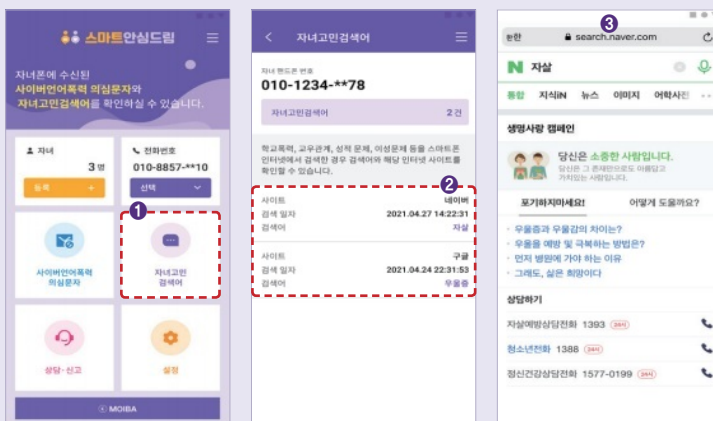

## 자녀폰 관리 이용하기

· 부모가 자녀의 의심 문자 및 자녀 고민 검색어를 조회 할 수 있습니다.

### 사이버언어폭력 의심 문자 조회하기

자녀 스마트폰의 카카오톡이나 SMS로 수신하는 문자메시지 중에서 사이버 언어폭력 의심 문자가 포함된 문자내용을 부모에게 알려드립니다. (부모 앱의 설정에서 '실시간' 또는 '1일 1회 수신'으로 수신 방법 변경 가능)

- 1 사이버 언어폭력 수신 시 메인화면에 신규 메시지 표시
- 2 사이버 언어폭력 의심 문자 리스트 확인
- 3 리스트 클릭 시 메시지 상세 내용 제공

### 자녀 고민 검색어 조회하기

자녀가 스마트폰에 기본 설치된 인터넷에 접속해 학교폭력 등 고민 단어를 검색할 경우 검색한 단어와 조회한 인터넷사이트를 부모에게 알려드립니다. (부모 앱의 설정에서 '실시간' 또는 '1일 1회 수신'으로 수신 방법 변경 가능)

- 1 자녀 고민 검색어 검색 시 메인화면에 신규 표시
- 2 자녀 고민 검색어 리스트 확인
- 3 리스트 클릭 시 검색 결과 사이트 확인