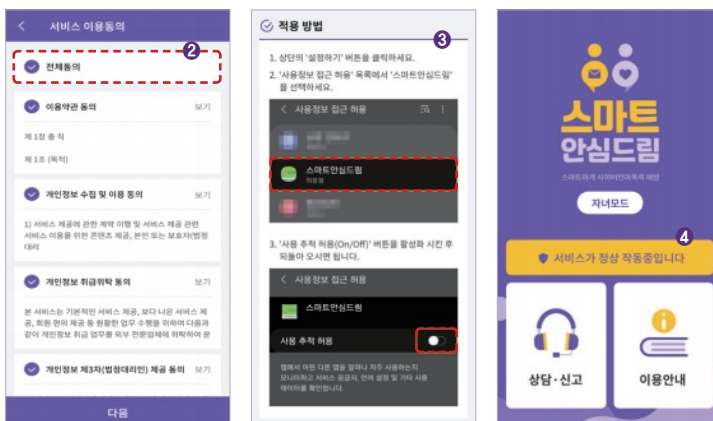

## 스마트안심드림 설치하기

· 부모 스마트폰에 '스마트안심드림'을 먼저 설치한 후 자녀 스마트폰에 설치하세요.

### 1단계 : 부모 스마트폰에 스마트안심드림(부모용) 설치하기

자세한 방법 QR코드 확인

- 1 부모 스마트폰의 국내 오픈마켓(윈스토어)에서 '스마트안심드림' 검색 및 설치
- 2 스마트폰 바탕화면에서 '스마트안심드림' 실행 후 보호자 모드 선택
- 3 서비스 이용 동의 및 비밀번호 등록 후 <확인> 버튼 선택
- 4 자녀 휴대폰번호 입력으로 자녀 등록

### 2단계 : 자녀 스마트폰에 스마트안심드림(자녀용) 설치하기

- 1 자녀 스마트폰의 국내 오픈마켓(윈스토어)에서 '스마트안심드림' 검색 및 설치
- 2 스마트폰 바탕화면에서 '스마트안심드림' 서비스 이용 동의
- 3 기기관리자 설정에서 사용정보 접근 허용, 사용 추적 허용(ON) 하기 ('서비스가 정상 작동중입니다.' 화면이 표시되면 동작중입니다.)
- 4 설치 완료